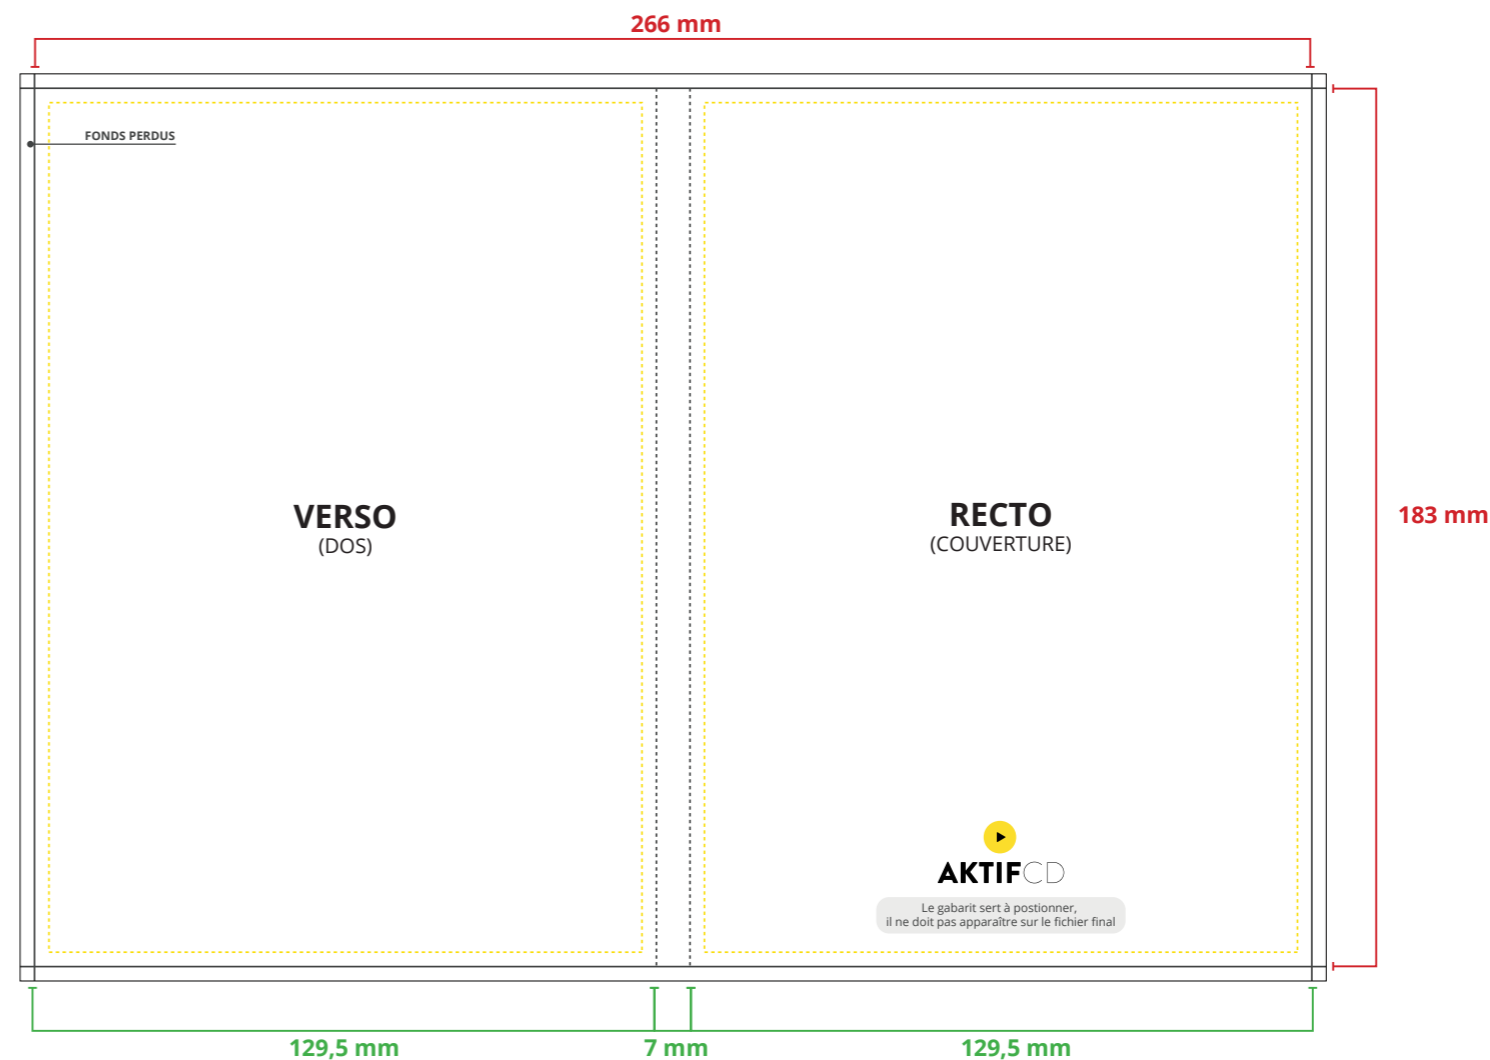

- Couleur CMJN.
- Résolution 300 dpi.
- Taux d'encre 320% max (somme des couleurs CMJN en pourcentage).

**Mentions obligatoires SACEM** pour la reproduction Audio et autres logos à incorporer selon vos supports.

#### PHRASE DE DROIT

Les fonds perdus nous permettent de couper dans de la matière imprimée et d'obtenir une découpe impeccable de votre document.

Il faut rajouter au **minimum 3 mm** de fond perdu de chaque côté de votre document. Vos textes, images et tout autre élément graphique doivent être au moins à 3 mm du bord afin d'éviter que ceux-ci ne se retrouvent coupés.

Le gabarit PDF indique les cotations, les éléments graphiques ne doivent être en aucun cas disposés sur le PDF. Taille réelle non respectée.

## BOITIER DVD SLIM

Format avec fond perdu	L 272 mm x H 189 mm
Format fini	L 266 mm x H 183 mm

- Traits de coupe
  - Zone limite de texte
  - Pliure
- Fonds Perdus 3 mm